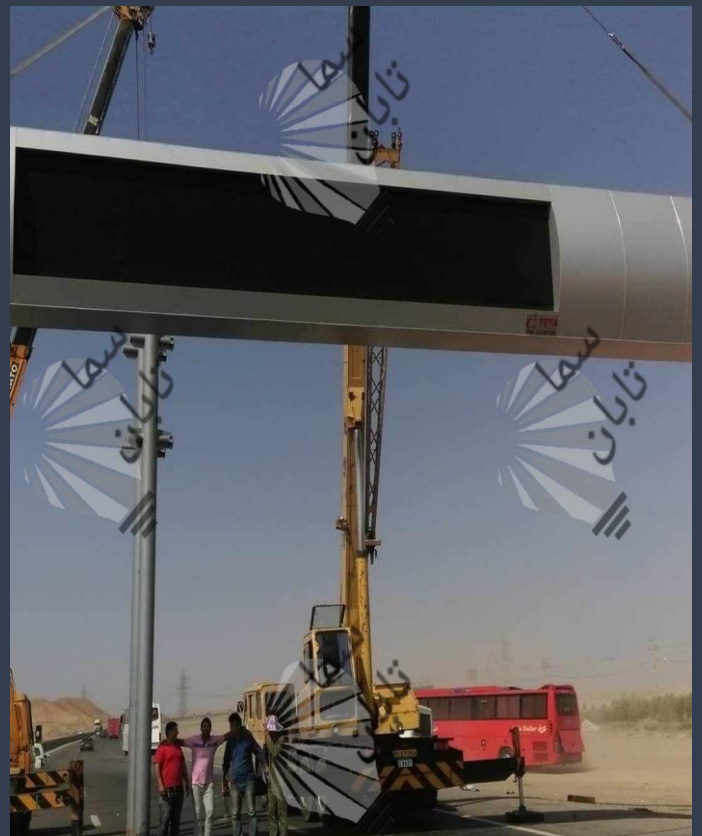

تعدادی از پروژه‌های اجرا شده در میهن عزیزمان ایران