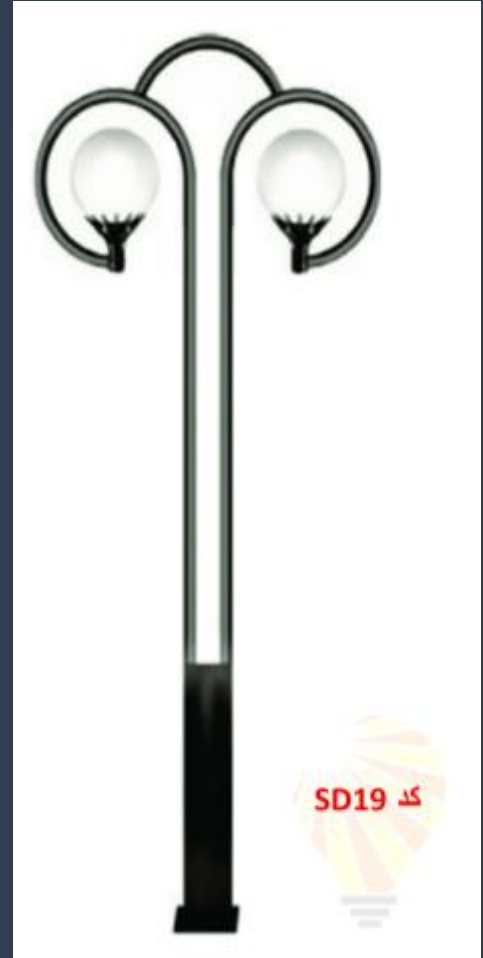

پایه چراغ دکوراتیو

ڪڍ SD15

ڪڍ SD10

ڪڍ SD1

ڪڍ SD16

ڪڍ SD3

www.samataban.com
09122084954

پایه چراغ پارکی

کد SP12

کد SP9

کد SP8

کد SD18

کد SD17

کد SP3

www.samataban.com
09122084954

پایه چراغ خیابانی