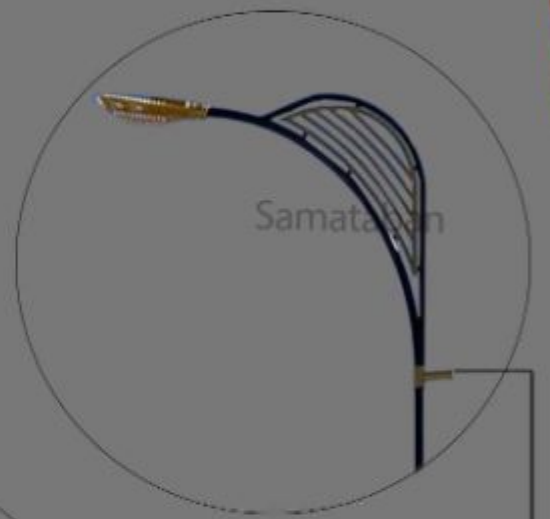

طرح شفق

سر چراغ